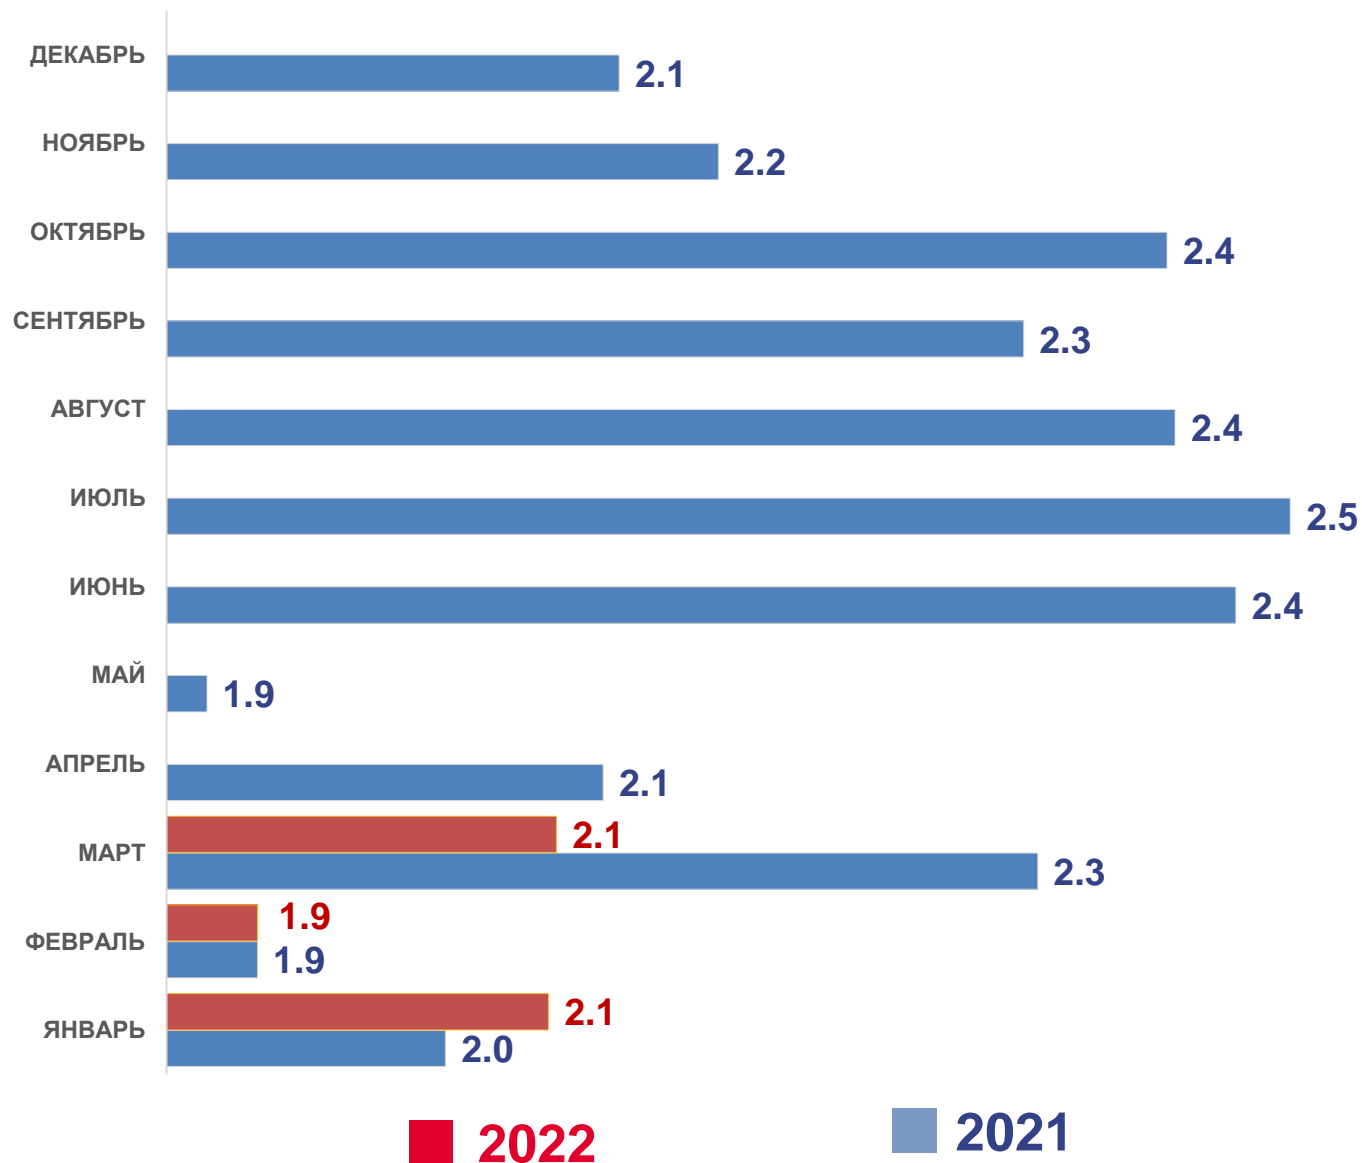

ЧИСЛО РОДИВШИХСЯ

ТЫСЯЧ ЧЕЛОВЕК

6,1 тыс.
чел.

Число зарегистрированных
родившихся

8,9 % в расчете на 1000
человек населения

Коэффициент рождаемости

-3,9 %

Изменение к январю-марту 2021
года

КОЭФФИЦИЕНТ РОЖДАЕМОСТИ НА 1000 ЧЕЛОВЕК НАСЕЛЕНИЯ

Муниципальные и городские округа с наибольшими
и наименьшими значениями показателя

12 городских и
муниципальных округов

значение показателя **больше**, чем по краю