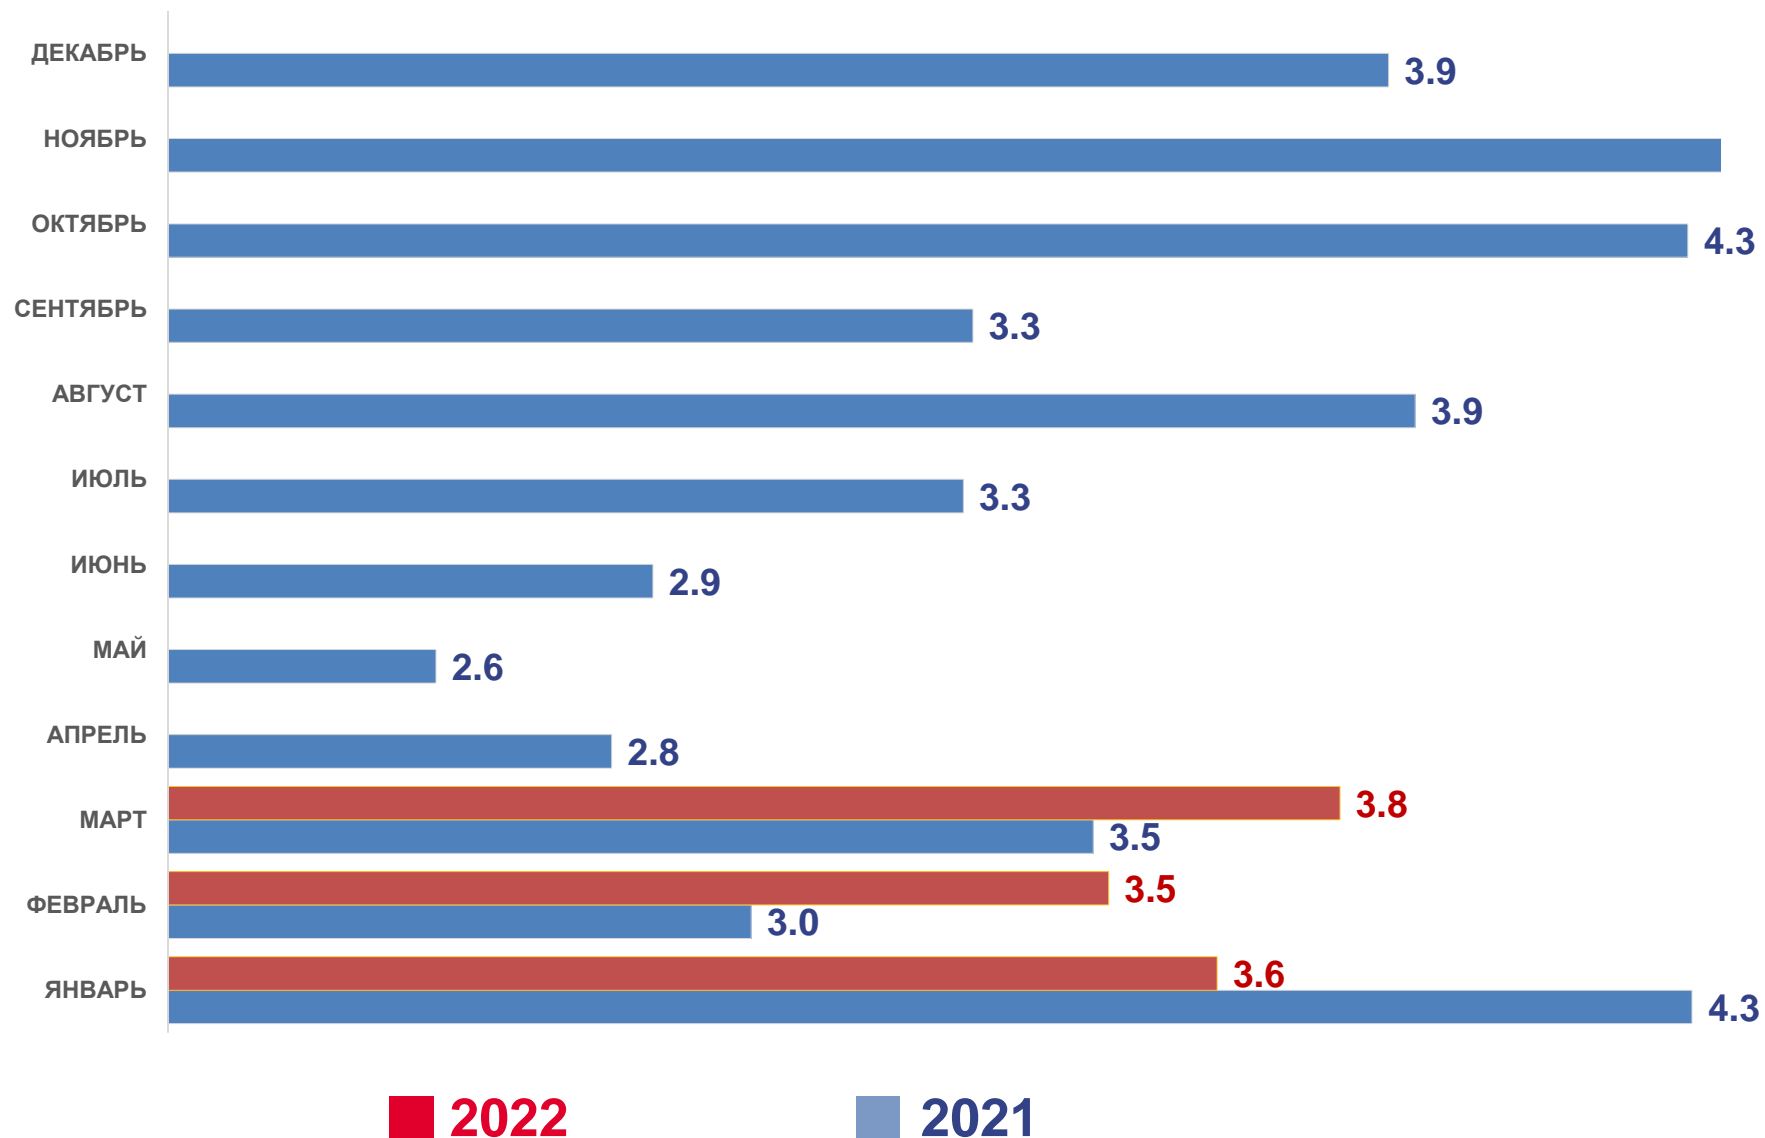

21 городских и
муниципальных округов

значение показателя **меньше**, чем по краю

РОДИВШИЕСЯ ЖИВЫМИ ПО ОЧЕРЕДНОСТИ РОЖДЕНИЯ

Возраст матери (лет)	Всего родившихся живыми	в том числе по очередности рождения ребенка:					
		первые	вторые	третьи	четвертые	пятые и более	неизвестно
до 15	5	5					
15-19	327	254	61	10	2		
20-24	1269	758	370	99	29	11	2
25-29	1655	616	653	248	97	38	3
30-34	1621	307	616	474	138	84	2
35-39	975	119	284	338	135	97	2
40-44	199	17	49	61	43	28	1
45-49	12	4	3	2	2		1
50 и старше	2	1	1				
Неизвестно	3		2			1	
Всего	6068	2081	2039	1232	446	259	11

ЧИСЛО УМЕРШИХ

ТЫСЯЧ ЧЕЛОВЕК

10,9 тыс.
чел.

Число зарегистрированных
умерших

15,9% в расчете на 1000
человек населения

Коэффициент смертности

1,6%

Изменение к январю-марту 2021
года