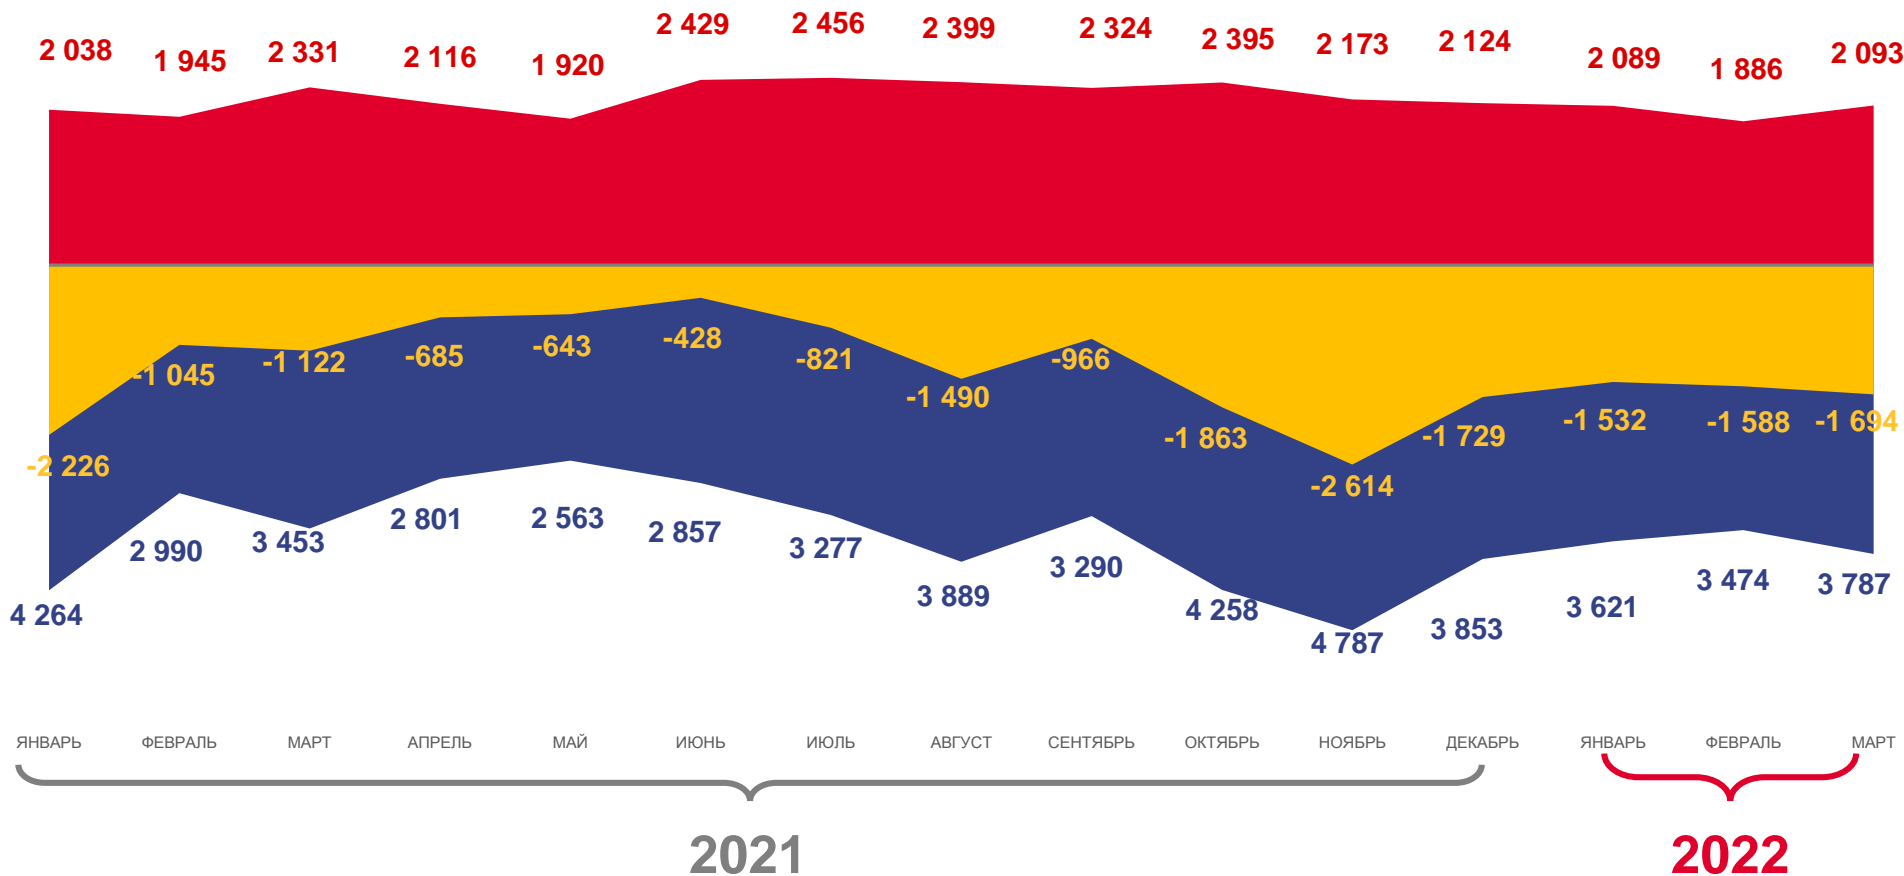

ФЕДЕРАЛЬНАЯ СЛУЖБА
ГОСУДАРСТВЕННОЙ СТАТИСТИКИ

Оперативные данные по естественному движению населения по Ставропольскому краю

за январь-март 2022 года

СОДЕРЖАНИЕ

1. Естественное движение населения
2. Число родившихся
3. Коэффициент рождаемости
4. Родившиеся живыми по очередности рождения
5. Число умерших
6. Коэффициент смертности
7. Число браков
8. Число разводов

ЕСТЕСТВЕННОЕ ДВИЖЕНИЕ НАСЕЛЕНИЯ

ЧЕЛОВЕК

Естественный прирост
(- убыль) населения

- 4 814 чел.

Коэффициент
естественного прироста
(- убыли) населения

-7,0 %

в расчете на 1000
человек населения

■ Число родившихся
 ■ Число умерших
 ■ Естественный прирост (убыль)

ЧИСЛО РОДИВШИХСЯ

ТЫСЯЧ ЧЕЛОВЕК

6,1 тыс.
чел.

Число зарегистрированных
родившихся

8,9 % в расчете на 1000
человек населения

Коэффициент рождаемости

-3,9 %

Изменение к январю-марту 2021
года

21 городских и
муниципальных округов

значение показателя **меньше**, чем по краю

РОДИВШИЕСЯ ЖИВЫМИ ПО ОЧЕРЕДНОСТИ РОЖДЕНИЯ

Возраст матери (лет)	Всего родившихся живыми	в том числе по очередности рождения ребенка:					
		первые	вторые	третьи	четвертые	пятые и более	неизвестно
до 15	5	5					
15-19	327	254	61	10	2		
20-24	1269	758	370	99	29	11	2
25-29	1655	616	653	248	97	38	3
30-34	1621	307	616	474	138	84	2
35-39	975	119	284	338	135	97	2
40-44	199	17	49	61	43	28	1
45-49	12	4	3	2	2		1
50 и старше	2	1	1				
Неизвестно	3		2			1	
Всего	6068	2081	2039	1232	446	259	11